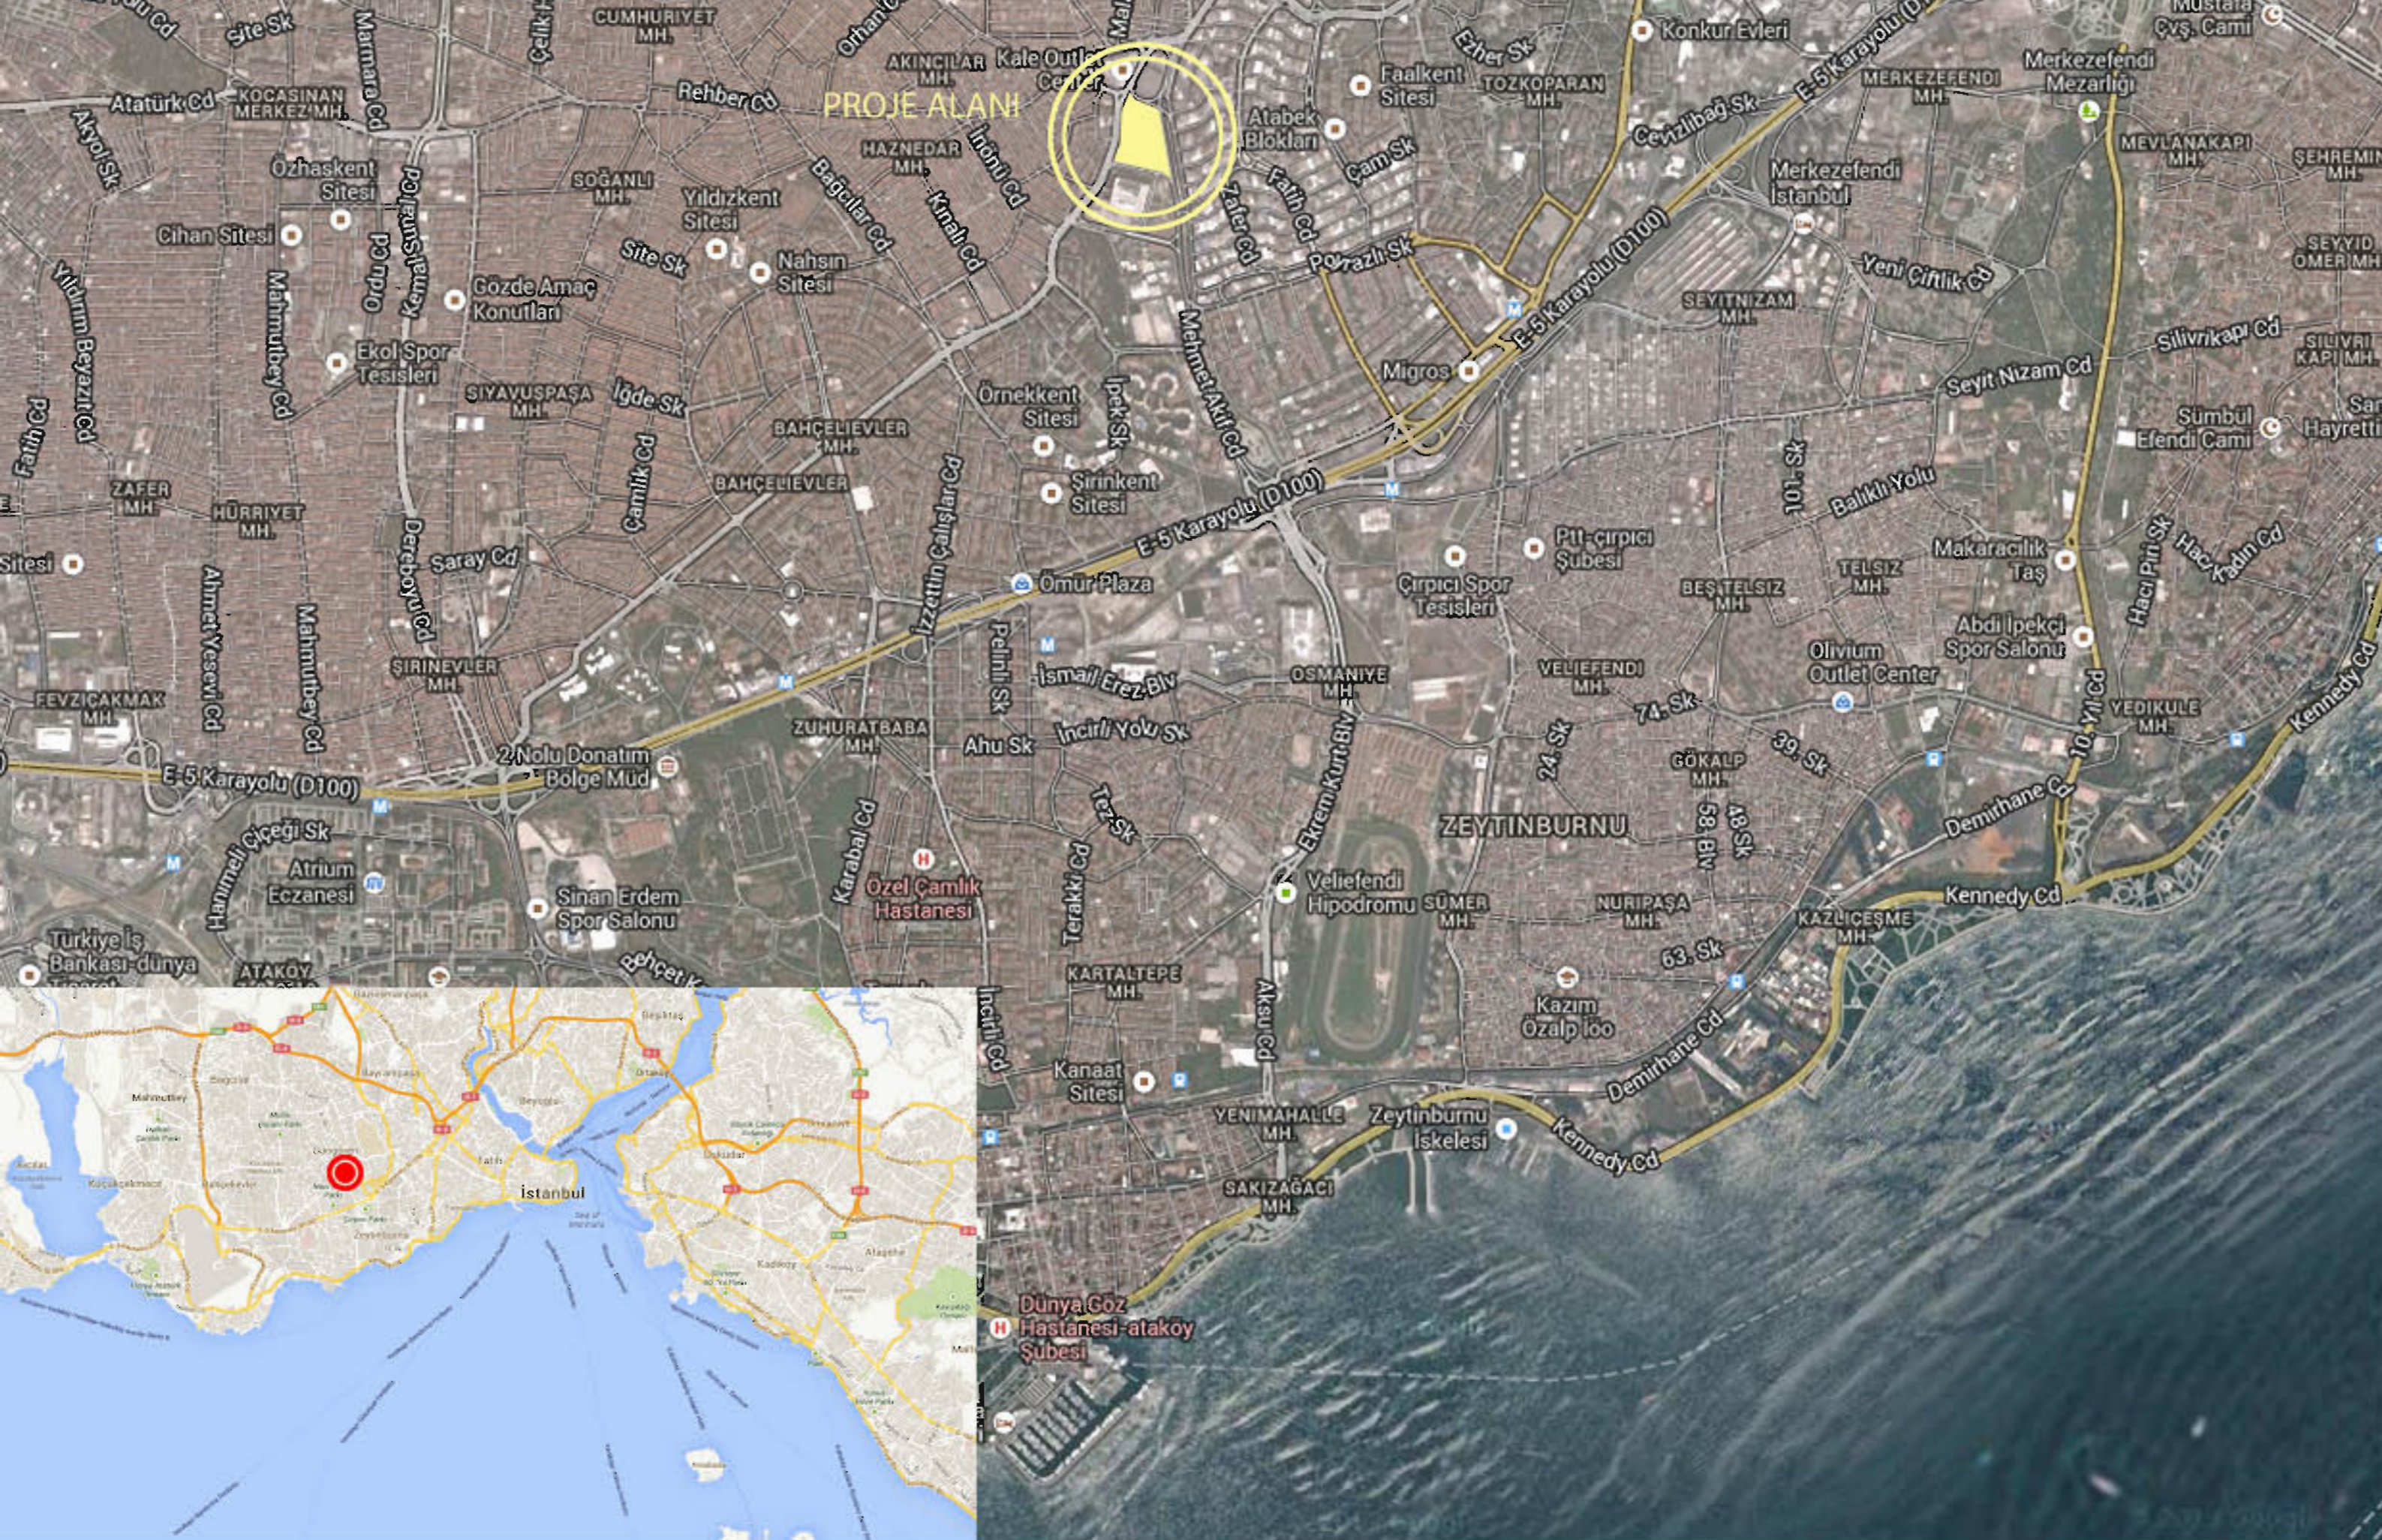

METROPOLIST

MERTER

DORE
ARCHITECTS

KONUM

DORE
ARCHITECTS

VAZIYET PLANI

kentsel ölçek karşılaştırması

13m
METROPOLİST CADDESİ