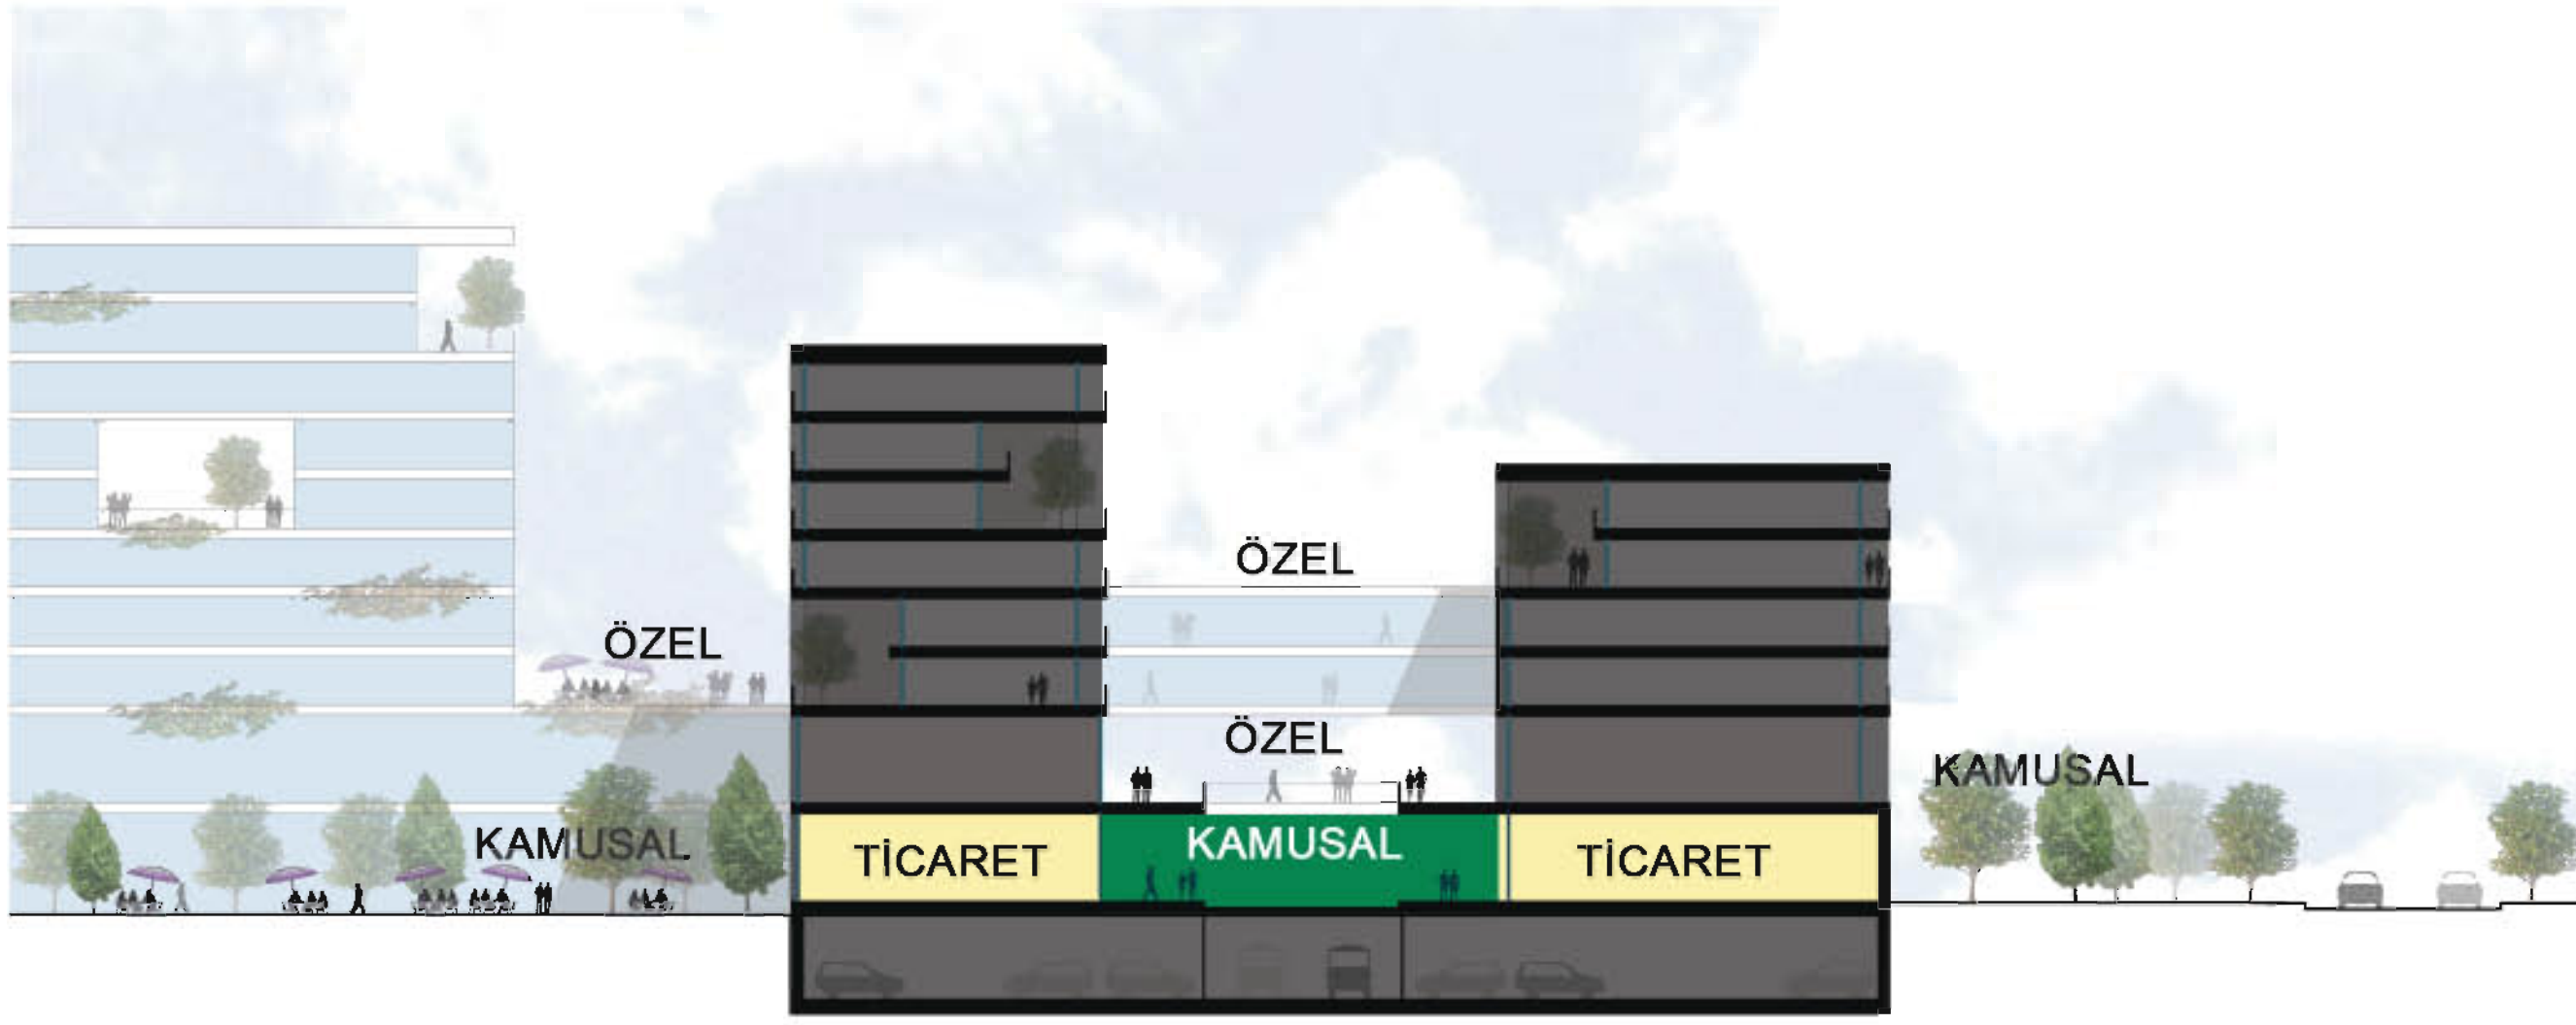

METROPOLIST

MERTER

DORE
ARCHITECTS

KONUM

DORE
ARCHITECTS

VAZIYET PLANI

kentsel ölçek karşılaştırması

13m
METROPOLİST CADDESİ

TRAMVAY
MEYDAN MERTER AVM

METRO MARKET

KALE OUTLET

KAMUSAL SOKAK

ZEMİN KAT TİCARET

BİRİNCİ KAT TİCARET

PIKTOGRAM

DORE
ARCHITECTS

 KİOSK ALANLARI

PIKTOGRAM

DORE
ARCHITECTS

AMFİ AÇIK HAVA SİNEMASI İÇ MEYDAN- BULUŞMA NOKTASI

 SPOR ALANLARI

PIKTOGRAM

DÖRE
ARCHITECTS

KAMUSAL PEYZAJ

PIKTOGRAM

DORE
ARCHITECTS

ALT ÖZEL PEYZAJ ORTA ÖZEL PEYZAJ ÜST ÖZEL PEYZAJ

ALÇAK KATLI KONUTLAR TERAS EVLER

PIKTOGRAM

DORE
ARCHITECTS

YÜKSELEN BLOKLAR MANZARA YÖNÜ

PERSPEKTIF