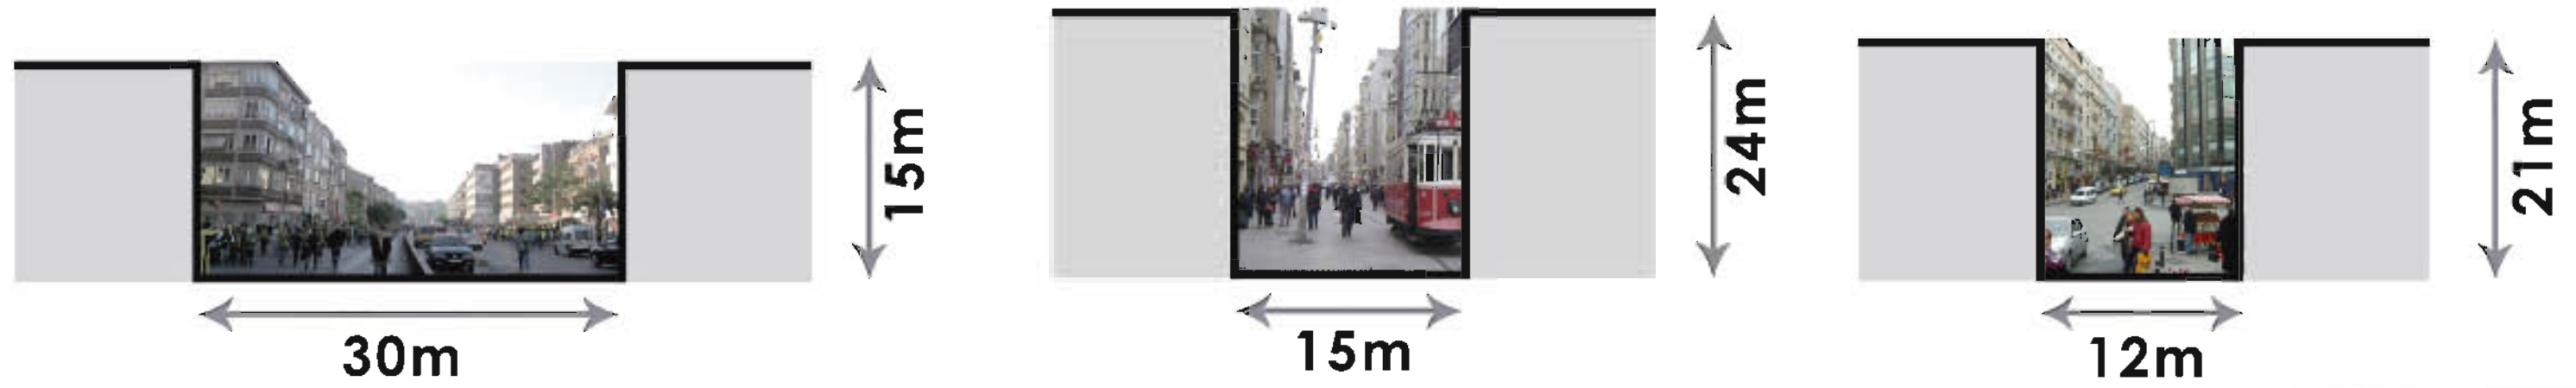

METROPOLIST

MERTER

DORE
ARCHITECTS

KONUM

DORE
ARCHITECTS

VAZIYET PLANI

kentsel ölçek karşılaştırması

13m
METROPOLİST CADDESİ