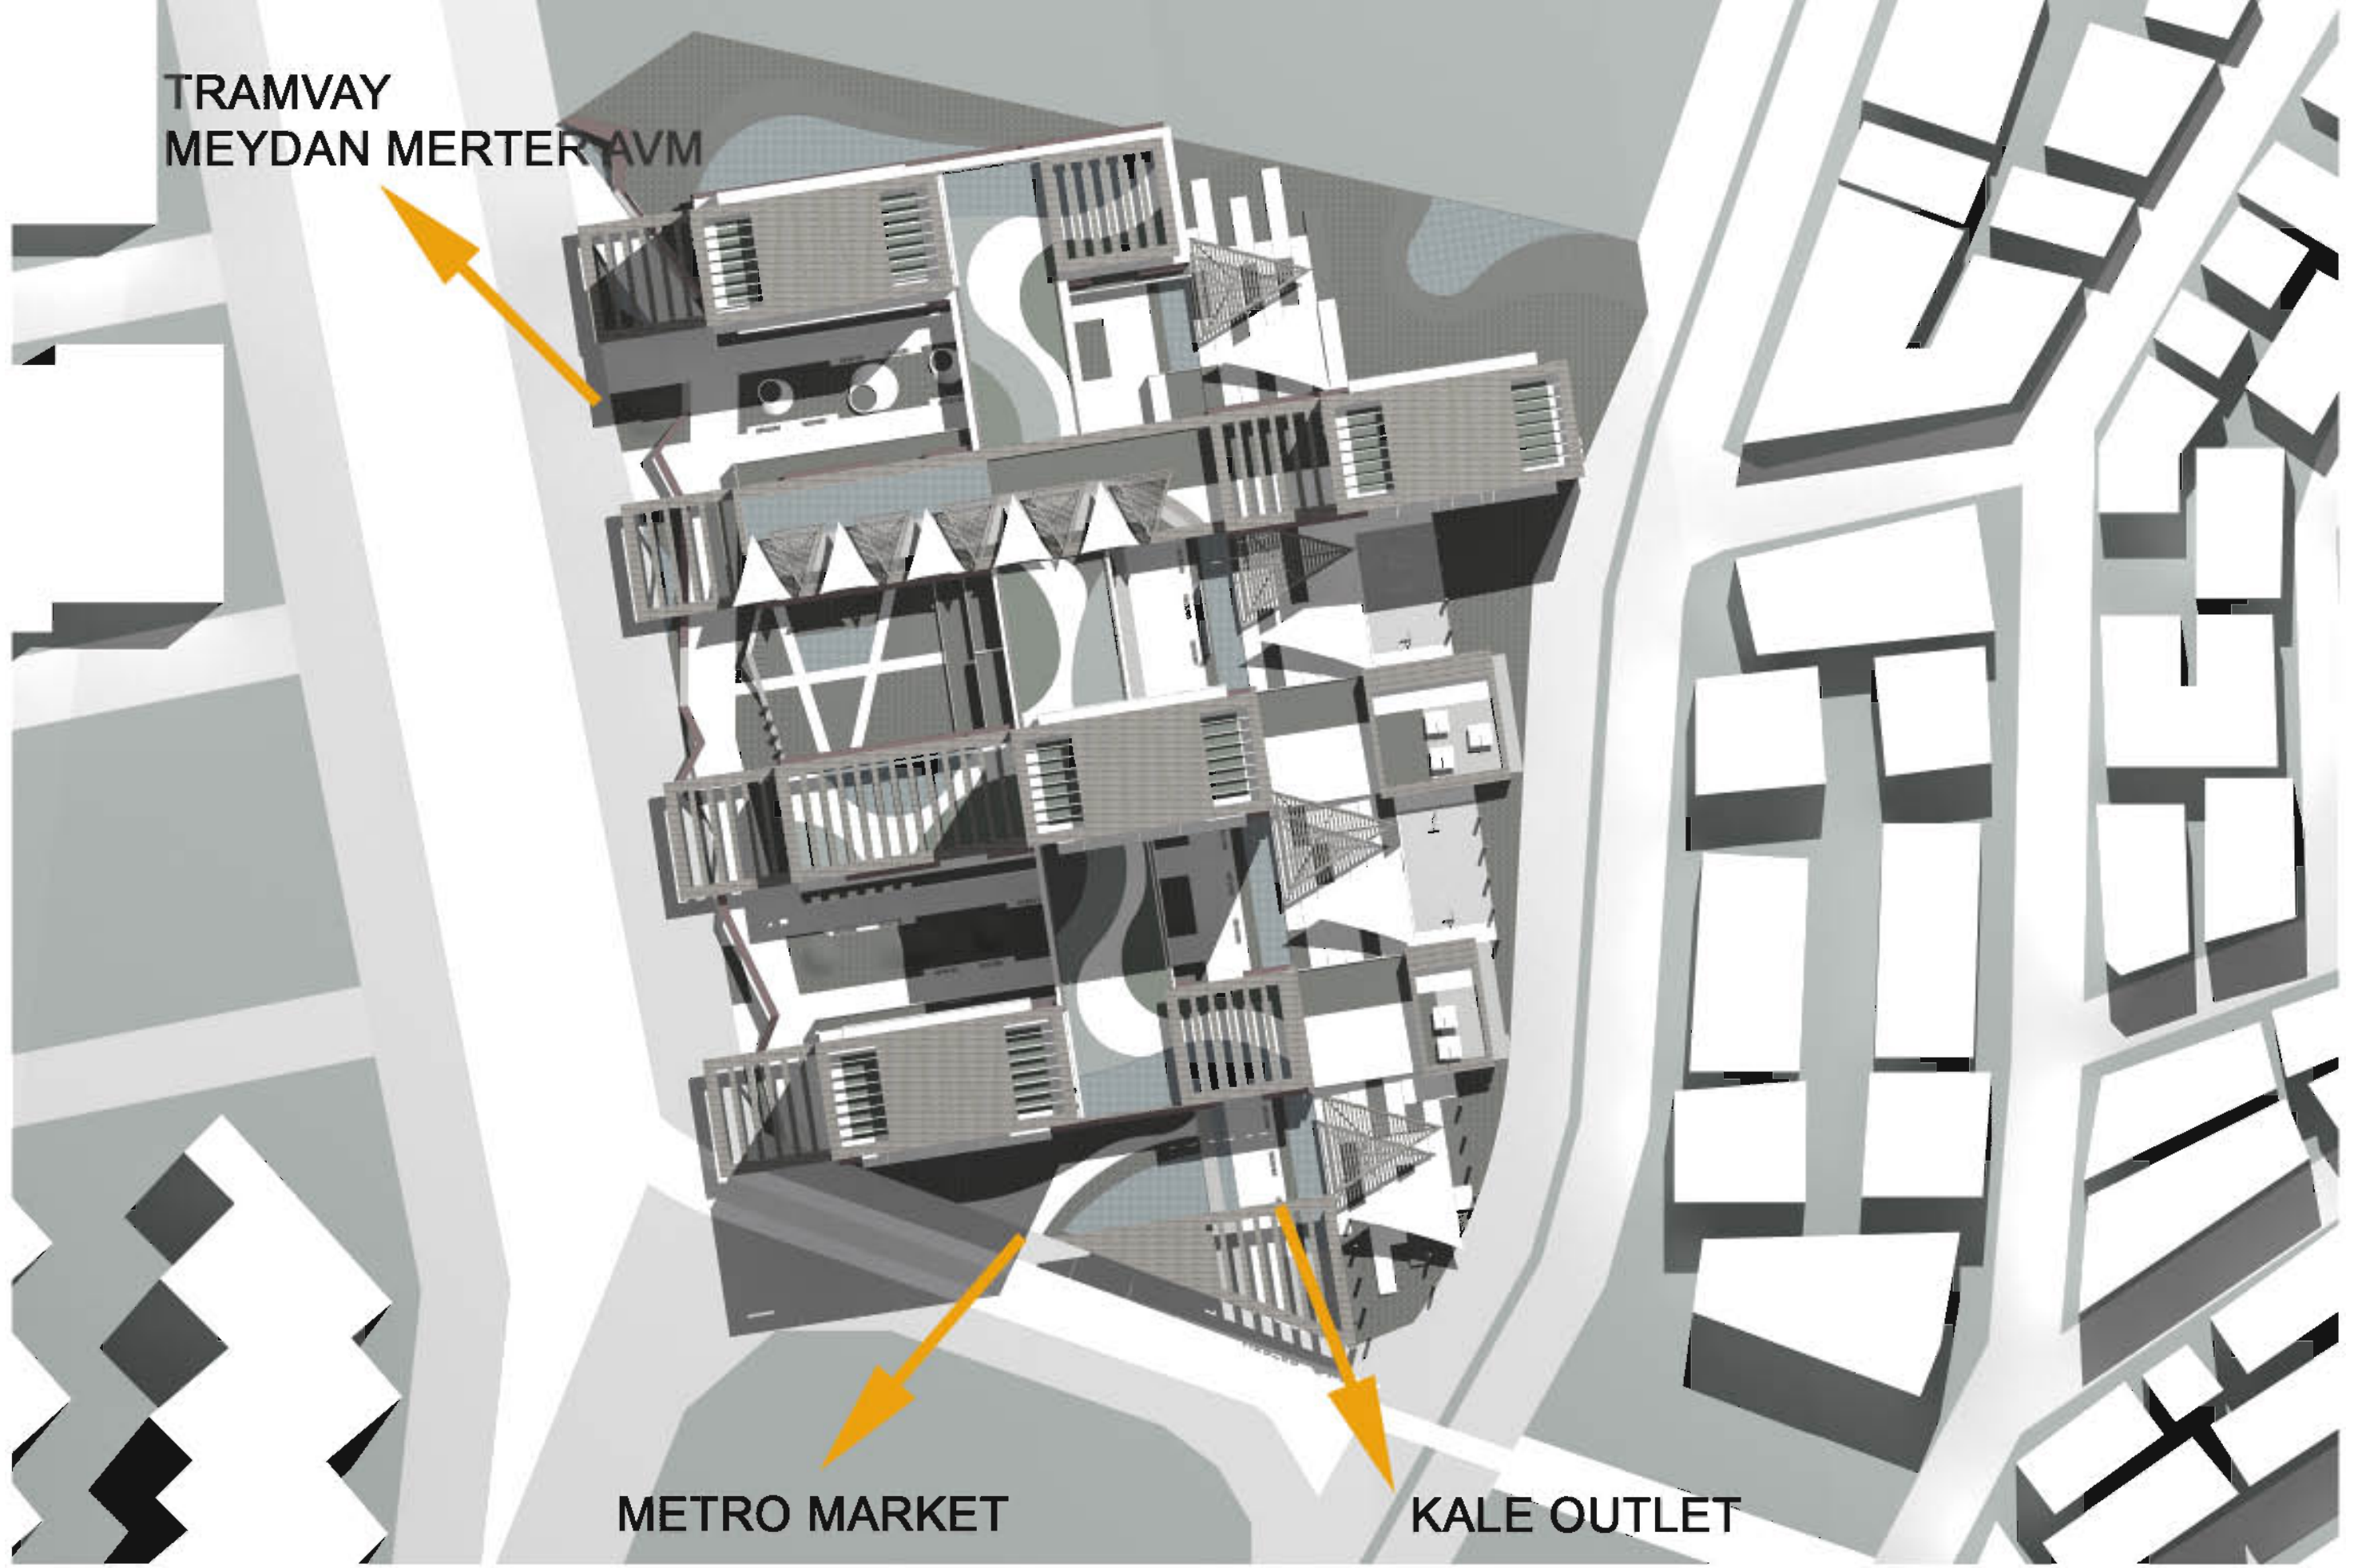

METROPOLIST

MERTER

DORE
ARCHITECTS

KONUM

DORE
ARCHITECTS

VAZIYET PLANI

kentsel ölçek karşılaştırması

13m
METROPOLİST CADDESİ

PIKTOGRAM

DORE
ARCHITECTS

..... ARAZİ SINIRI

PIKTOGRAM

DORE
ARCHITECTS

RÜZGAR YÖNÜ GÜNEŞLENME

PIKTOGRAM

DORE
ARCHITECTS

TRAMVAY
MEYDAN MERTER AVM

METRO MARKET

KALE OUTLET

KAMUSAL SOKAK

ZEMİN KAT TİCARET

BİRİNCİ KAT TİCARET

PIKTOGRAM

DORE
ARCHITECTS

 KİOSK ALANLARI

PIKTOGRAM

DORE
ARCHITECTS

AMFİ AÇIK HAVA SİNEMASI İÇ MEYDAN- BULUŞMA NOKTASI

 SPOR ALANLARI

PIKTOGRAM

DÖRE
ARCHITECTS

KAMUSAL PEYZAJ