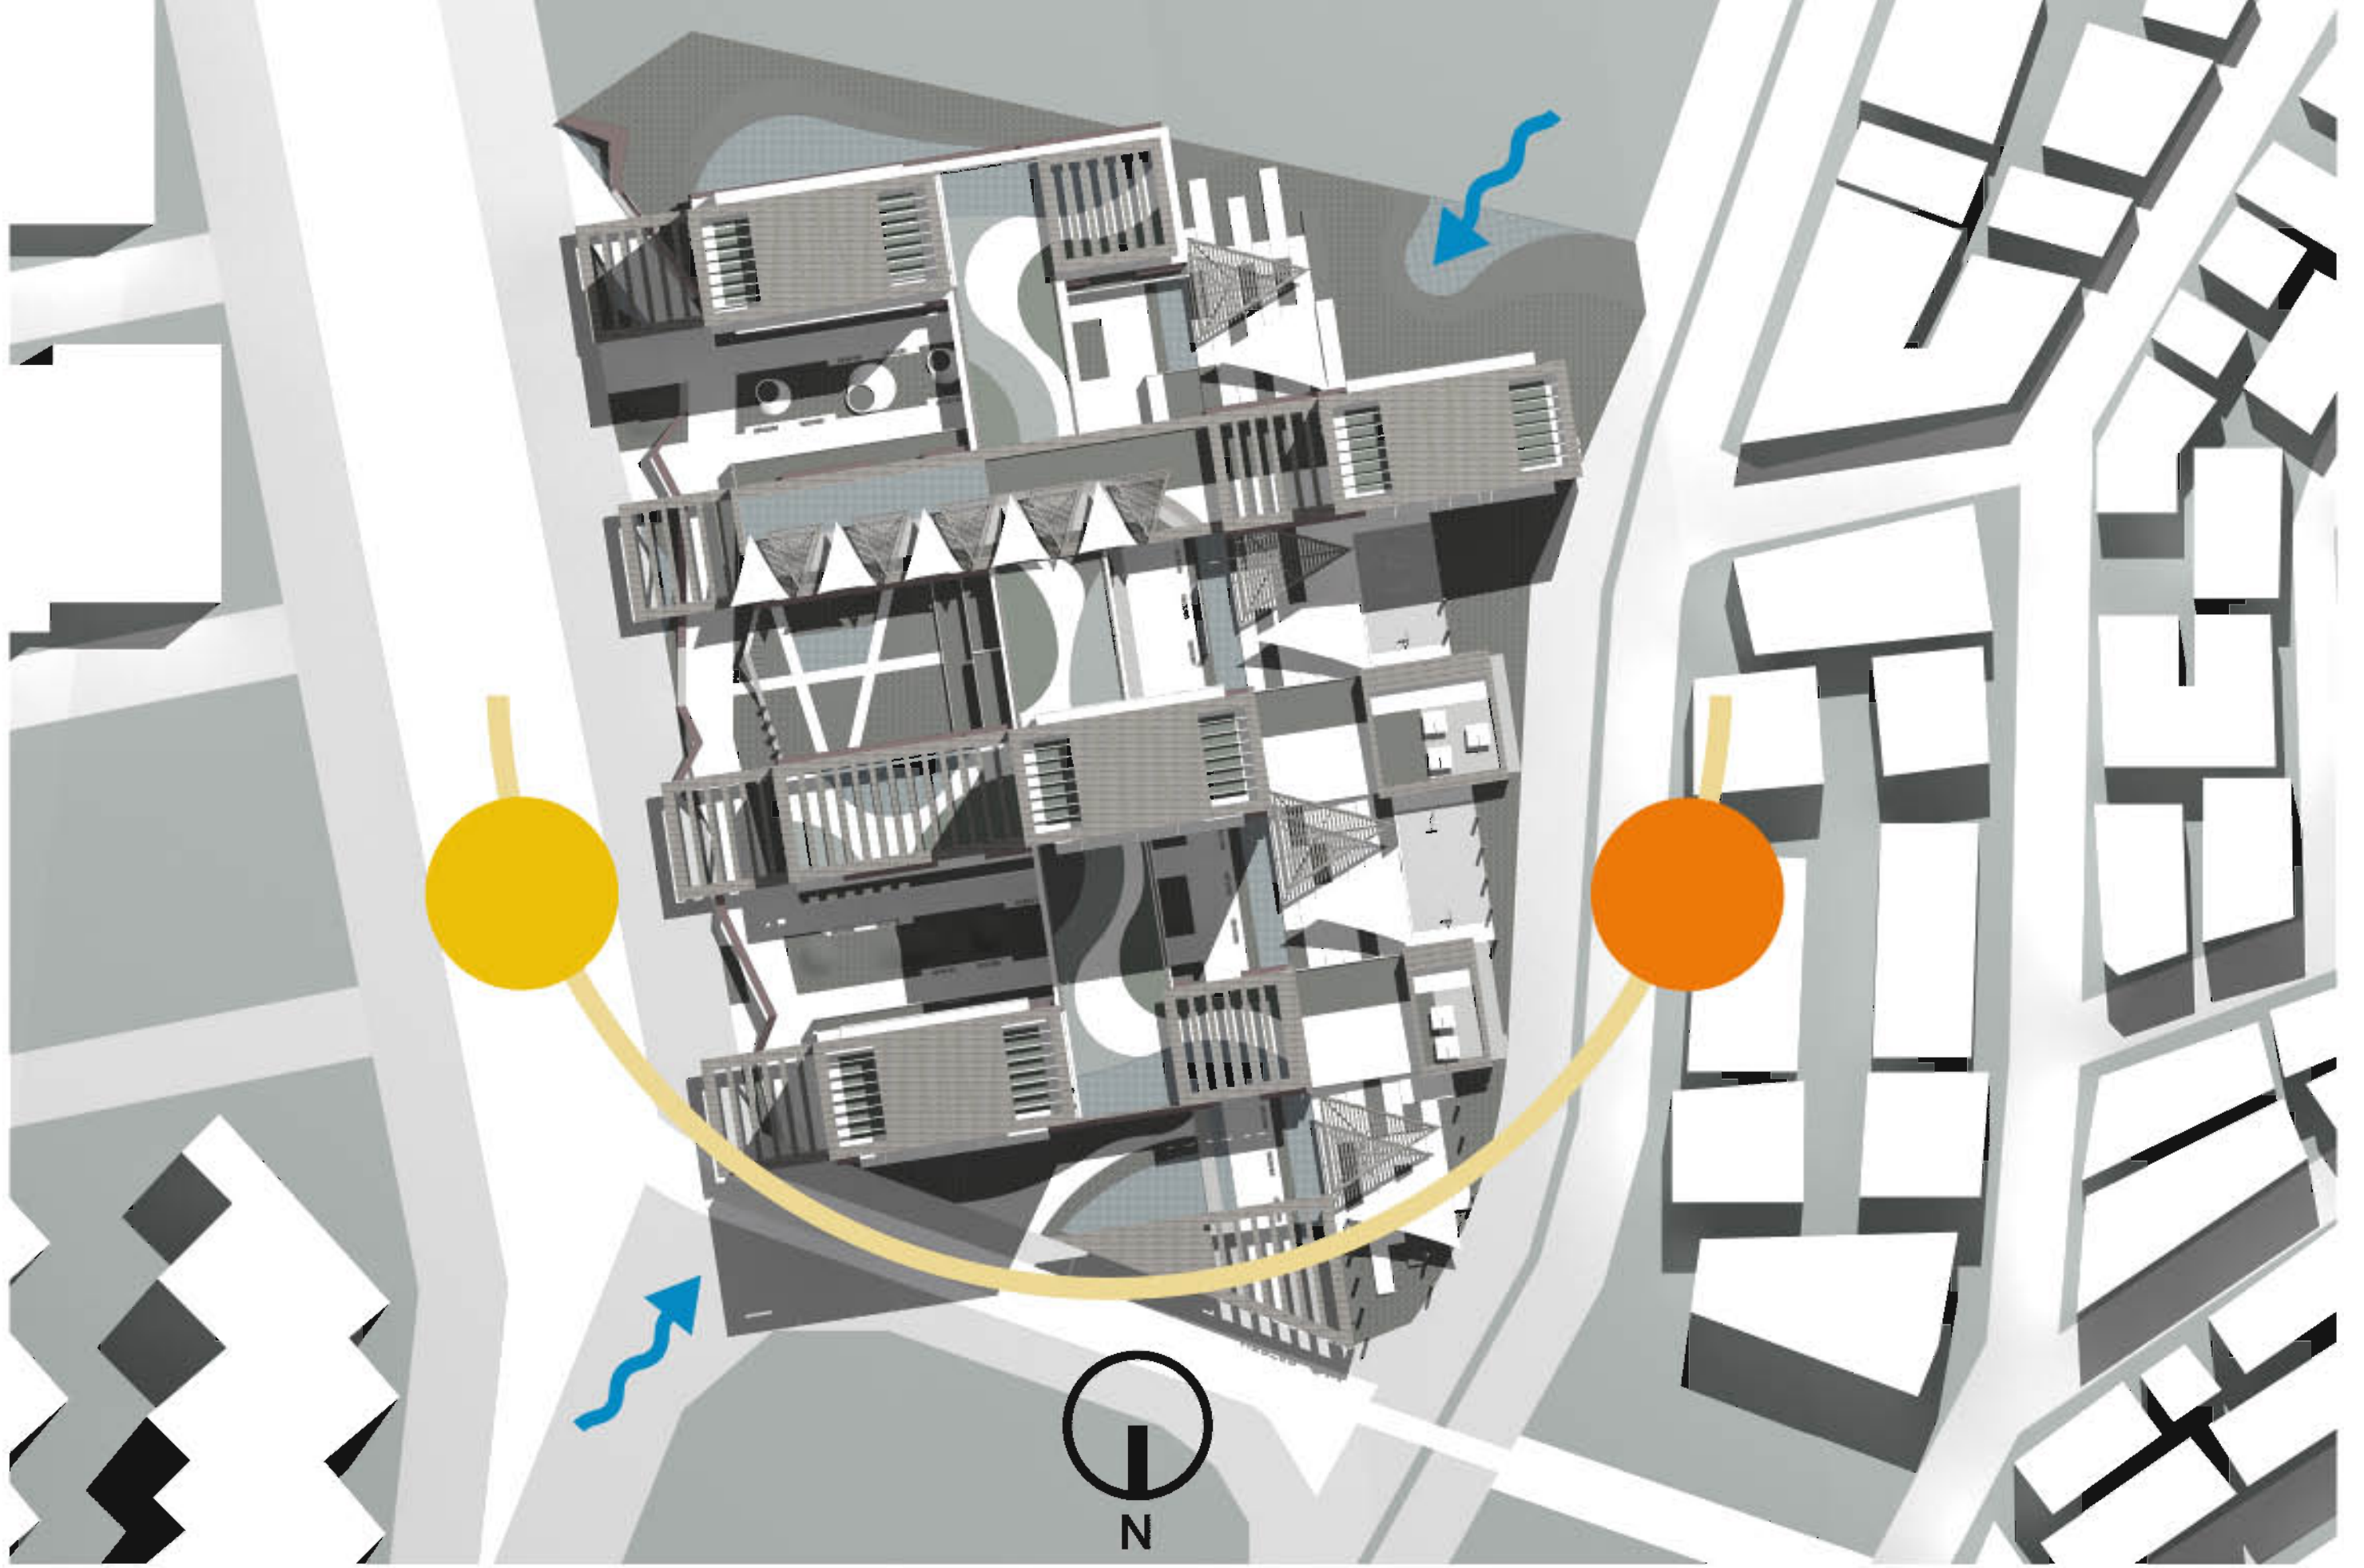

METROPOLIST

MERTER

DORE
ARCHITECTS

KONUM

DORE
ARCHITECTS

VAZIYET PLANI

kentsel ölçek karşılaştırması

13m
METROPOLİST CADDESİ

PIKTOGRAM

DORE
ARCHITECTS

..... ARAZİ SINIRI

PIKTOGRAM

DORE
ARCHITECTS

RÜZGAR YÖNÜ GÜNEŞLENME

PIKTOGRAM

DORE
ARCHITECTS

TRAMVAY
MEYDAN MERTER AVM

METRO MARKET

KALE OUTLET

KAMUSAL SOKAK

ZEMİN KAT TİCARET

BİRİNCİ KAT TİCARET

PIKTOGRAM

DORE
ARCHITECTS

 KİOSK ALANLARI

PIKTOGRAM

DORE
ARCHITECTS

AMFİ AÇIK HAVA SİNEMASI İÇ MEYDAN- BULUŞMA NOKTASI

 SPOR ALANLARI

PIKTOGRAM

DÖRE
ARCHITECTS

KAMUSAL PEYZAJ