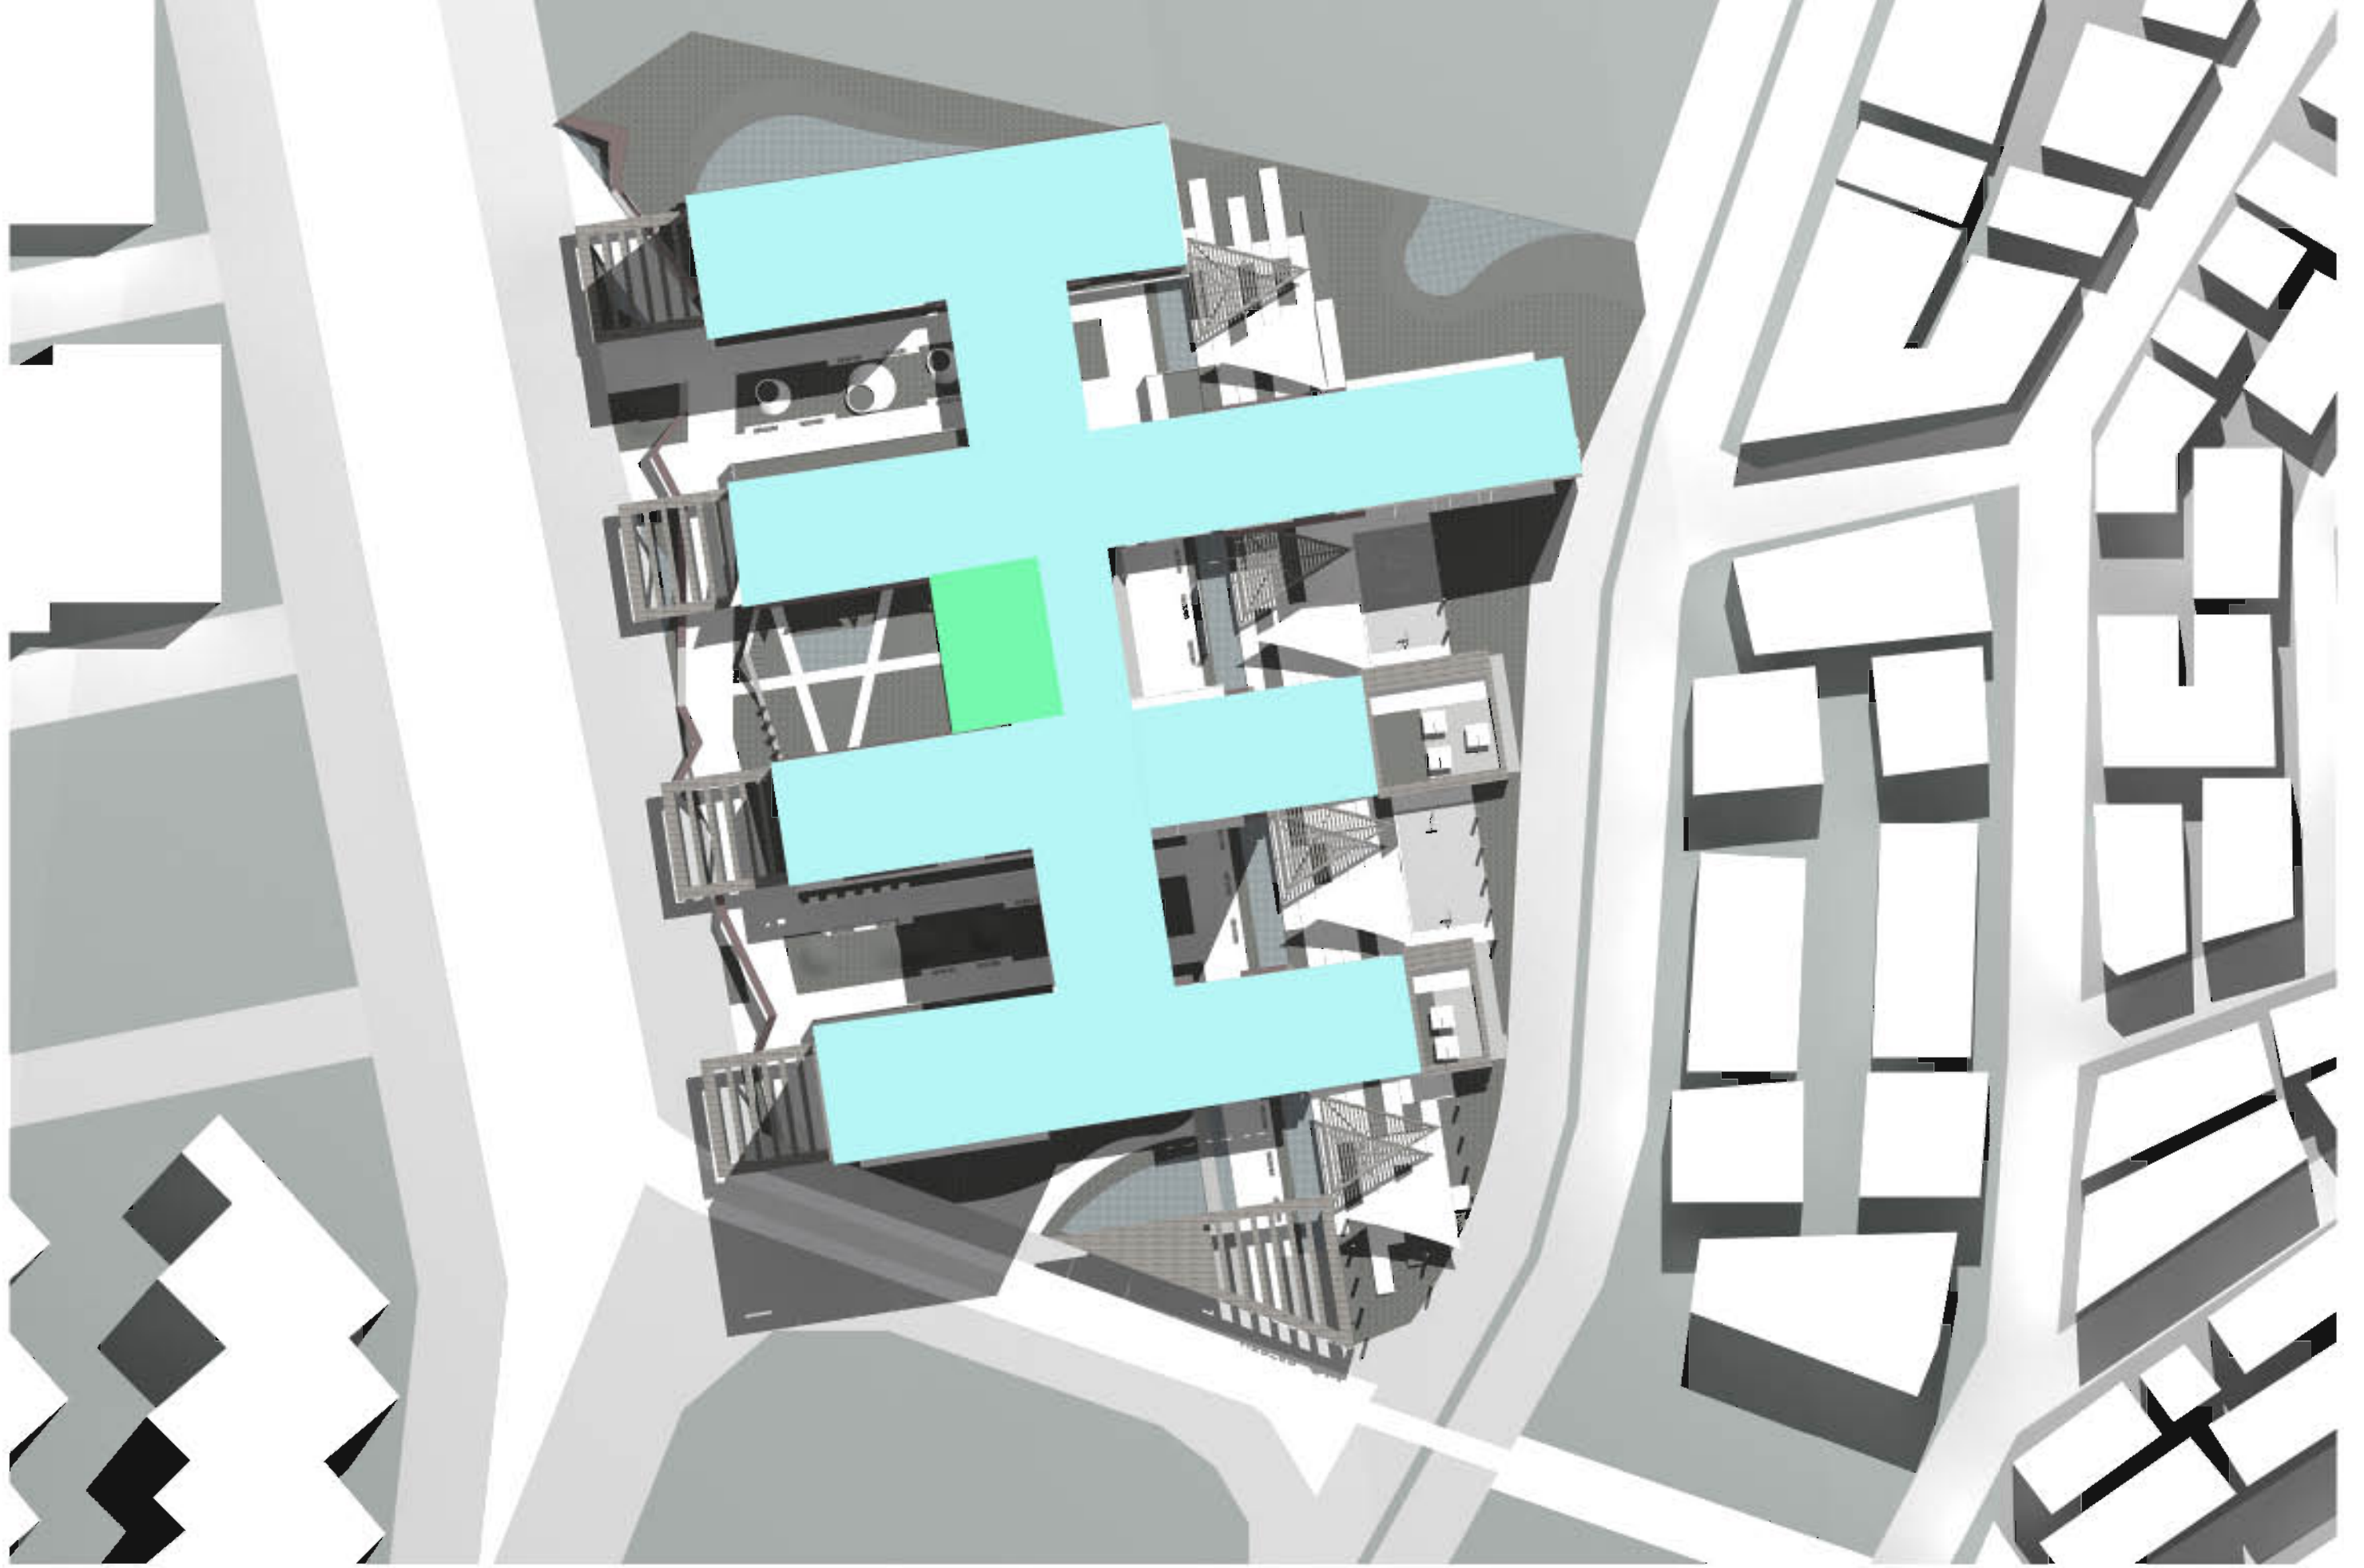

ALÇAK KATLI KONUTLAR TERAS EVLER

PIKTOGRAM

DORE
ARCHITECTS