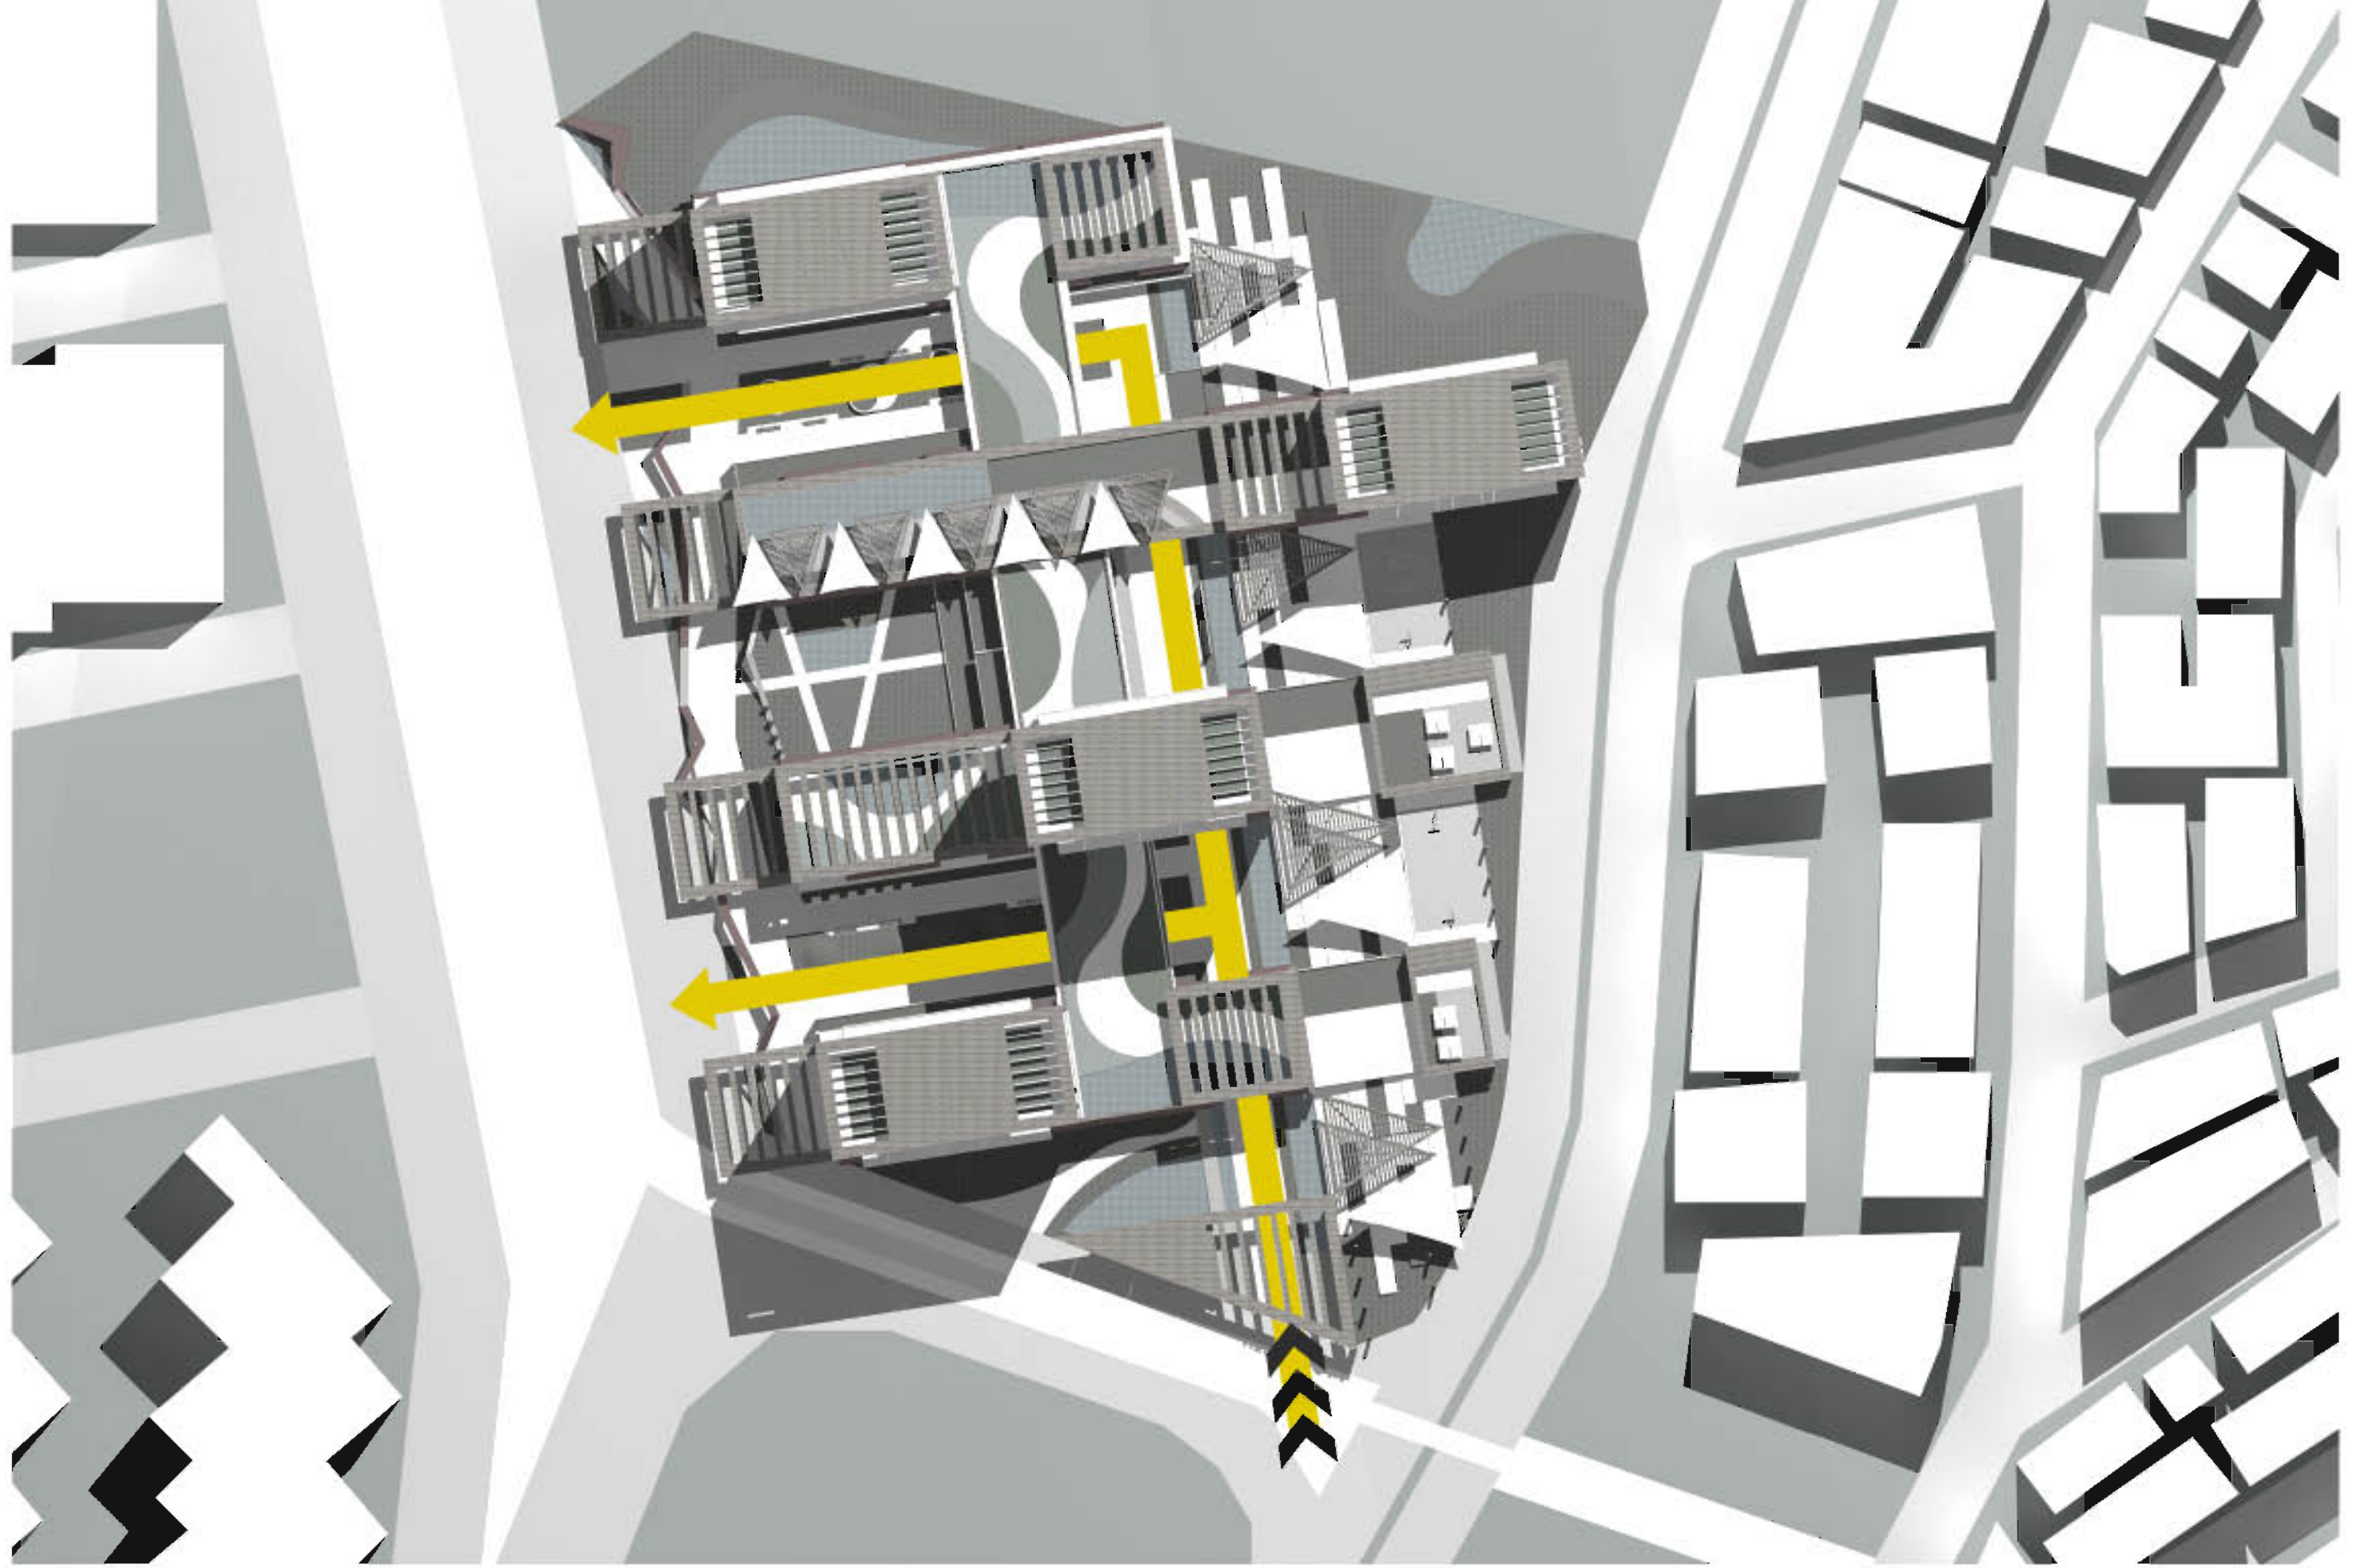

METROPOLIST

MERTER

DORE
ARCHITECTS

KONUM

DORE
ARCHITECTS

VAZIYET PLANI

kentsel ölçek karşılaştırması

13m
METROPOLİST CADDESİ

PIKTOGRAM

DORE
ARCHITECTS

..... ARAZİ SINIRI

PIKTOGRAM

DORE
ARCHITECTS

RÜZGAR YÖNÜ GÜNEŞLENME

PIKTOGRAM

DORE
ARCHITECTS

TRAMVAY
MEYDAN MERTER AVM

METRO MARKET

KALE OUTLET

KAMUSAL SOKAK

ZEMİN KAT TİCARET

BİRİNCİ KAT TİCARET

PIKTOGRAM

DORE
ARCHITECTS